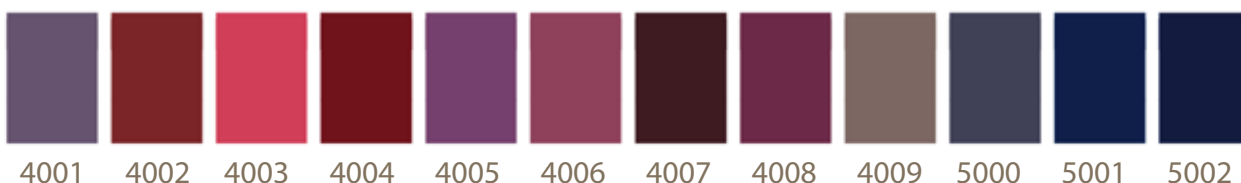

Beltrán

MUEBLES Y DECORACIÓN BELTRÁN
COLORES PERSONALIZADOS · CARTA RAL

Los colores y texturas son aproximados.
Disponible cualquier acabado de la carta RAL.
Los colores personalizados tienen un suplemento en el precio.
Consultar con nuestro departamento de Atención al Cliente:
964 237 234 · 902 929 959

Beltrán

MUEBLES Y DECORACIÓN BELTRÁN
COLORES PERSONALIZADOS · CARTA RAL

5004 5005 5007 5008 5009 5010 5011 5012 5013 5014 5015 5017

5020 5021 5022 5024 6000 6001 6002 6003 6004 6005 6006 6007

6009 6010 6011 6012 6013 6014 6015 6016 6017 6018 6019 6020

6024 6025 6026 6027 6028 6029 7008 7009 7010 7011 7012 7013

7016 7021 7022 7023 7024 7026 7030 7031 7032 7033 7034 7035

7038 7039 7040 7042 7043 7044 8004 8007 8008 8011 8012 8014

8016 8017 8019 8022 8023 8024 8025 8028 9001 9002 9003 9004